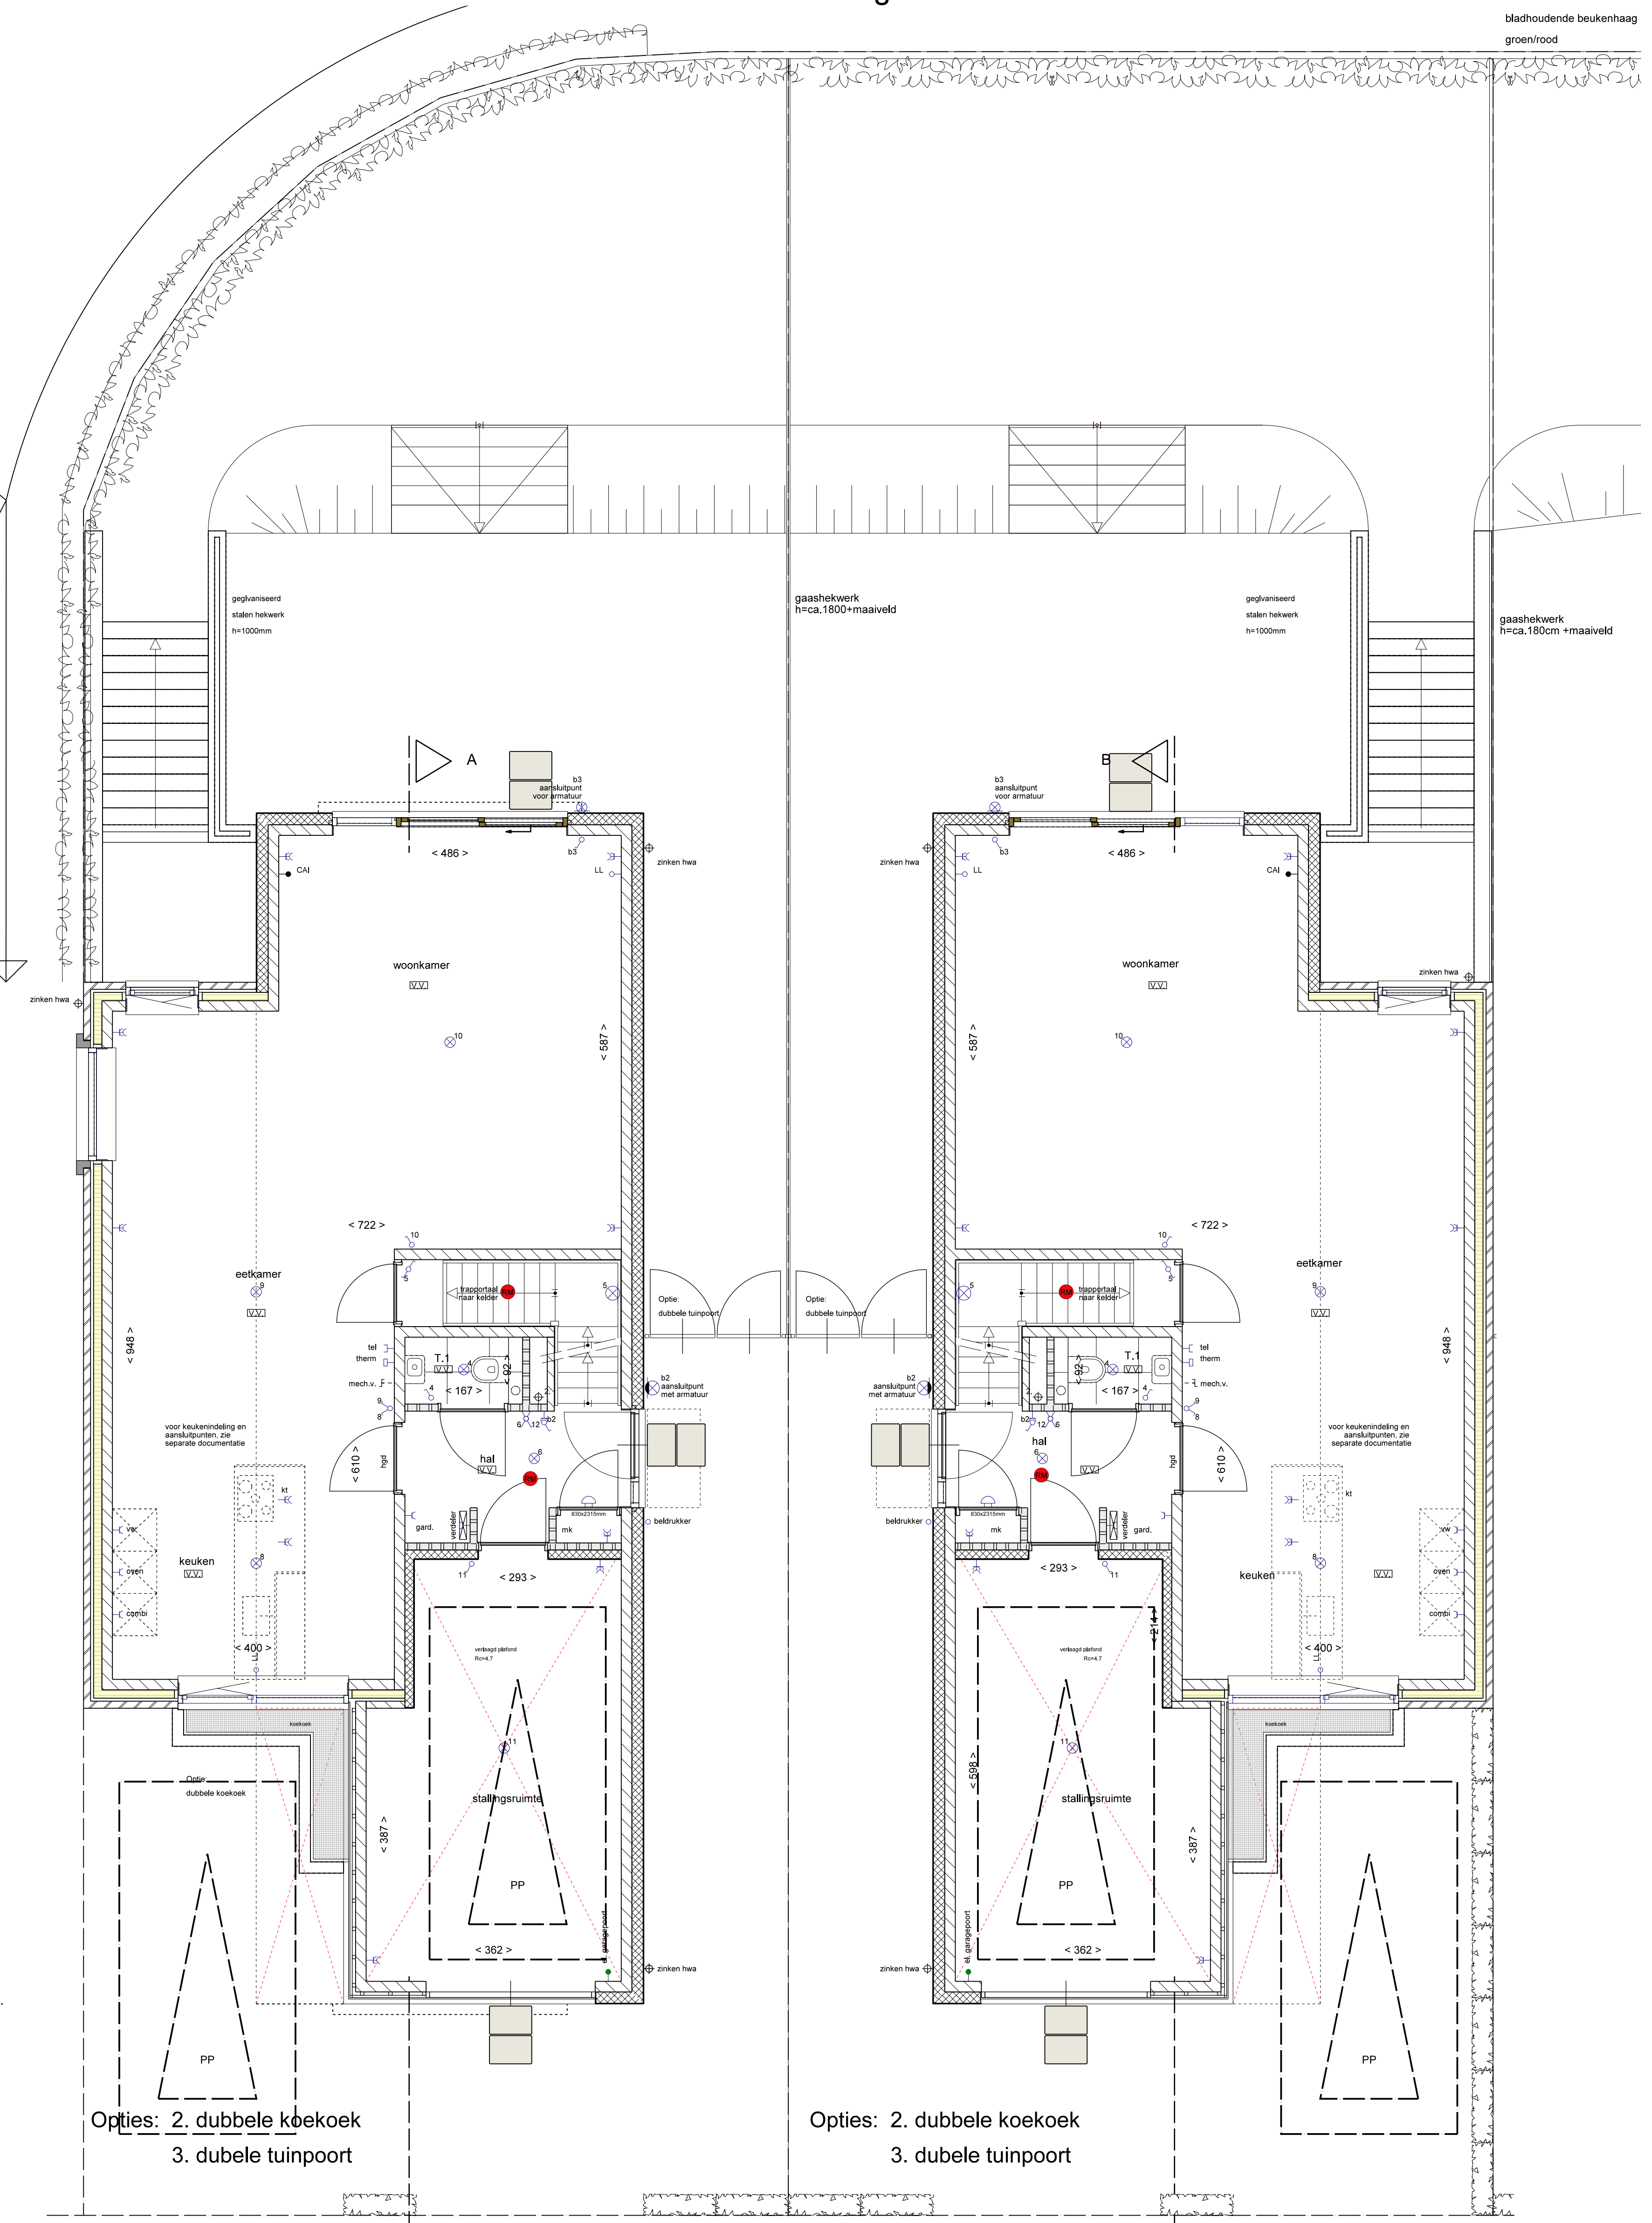

Voorgevel 1:100

vooraevel

Opties: 2. dubbele koekoek
3. dubbele tuinpoort

Begane grond: kavel 1 1:50

Opties: 2. dubbele koekoek
3. dubbele tuinpoort

Begane grond: kavel 2 t/m 4 1:50