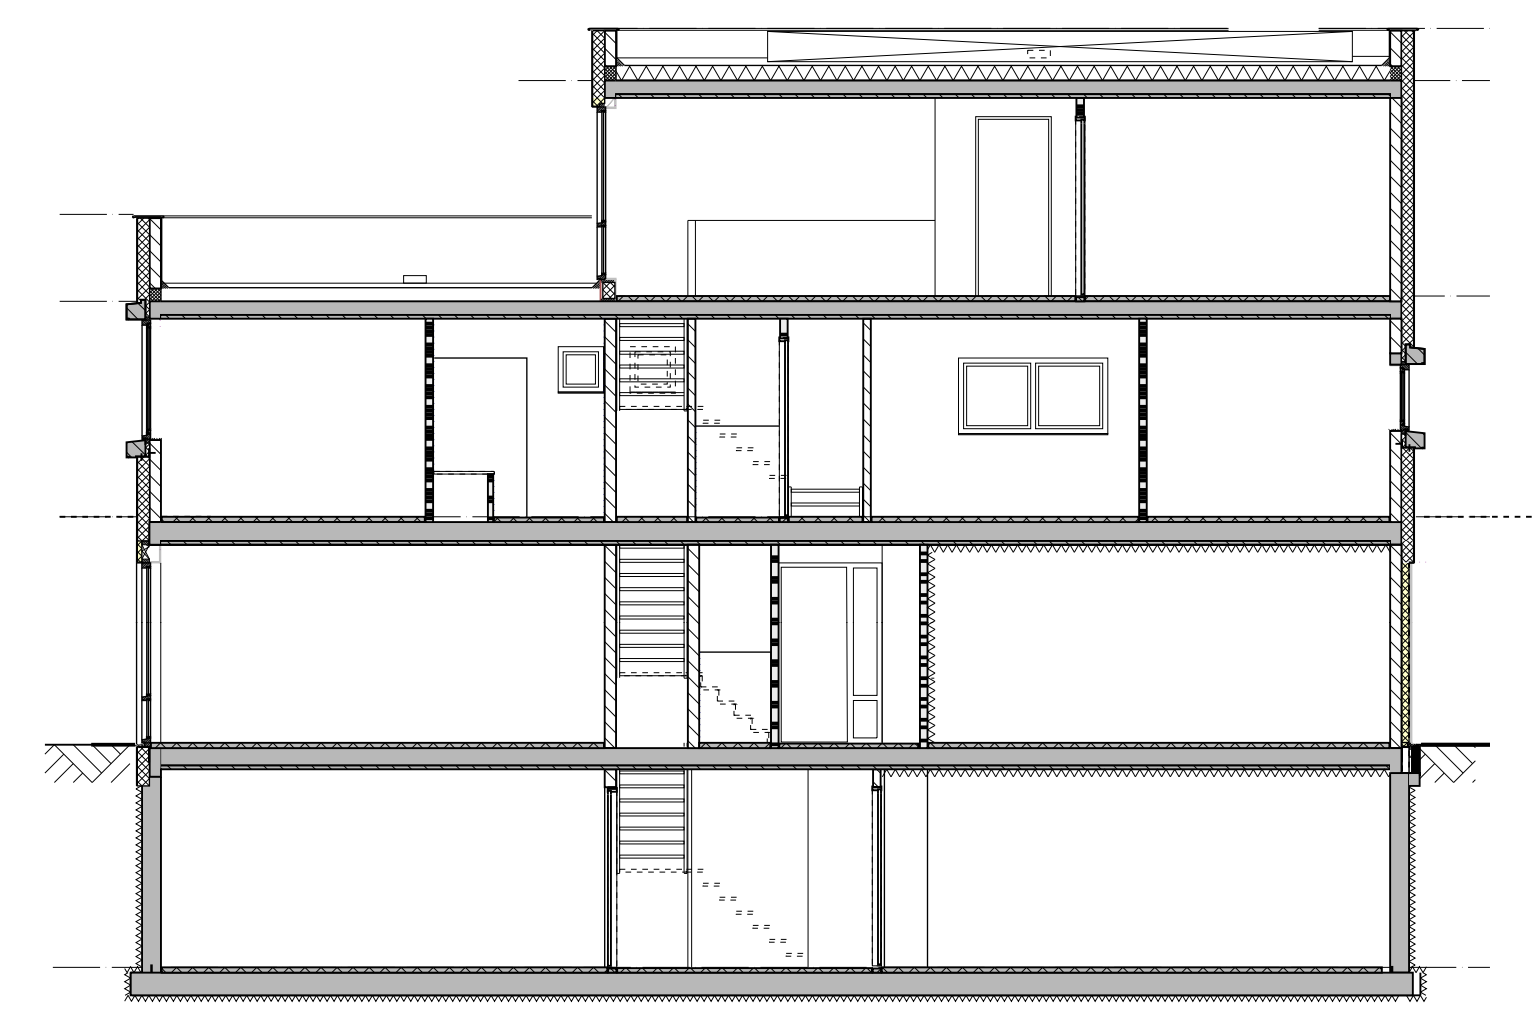

Doorsnede A-A 1:100