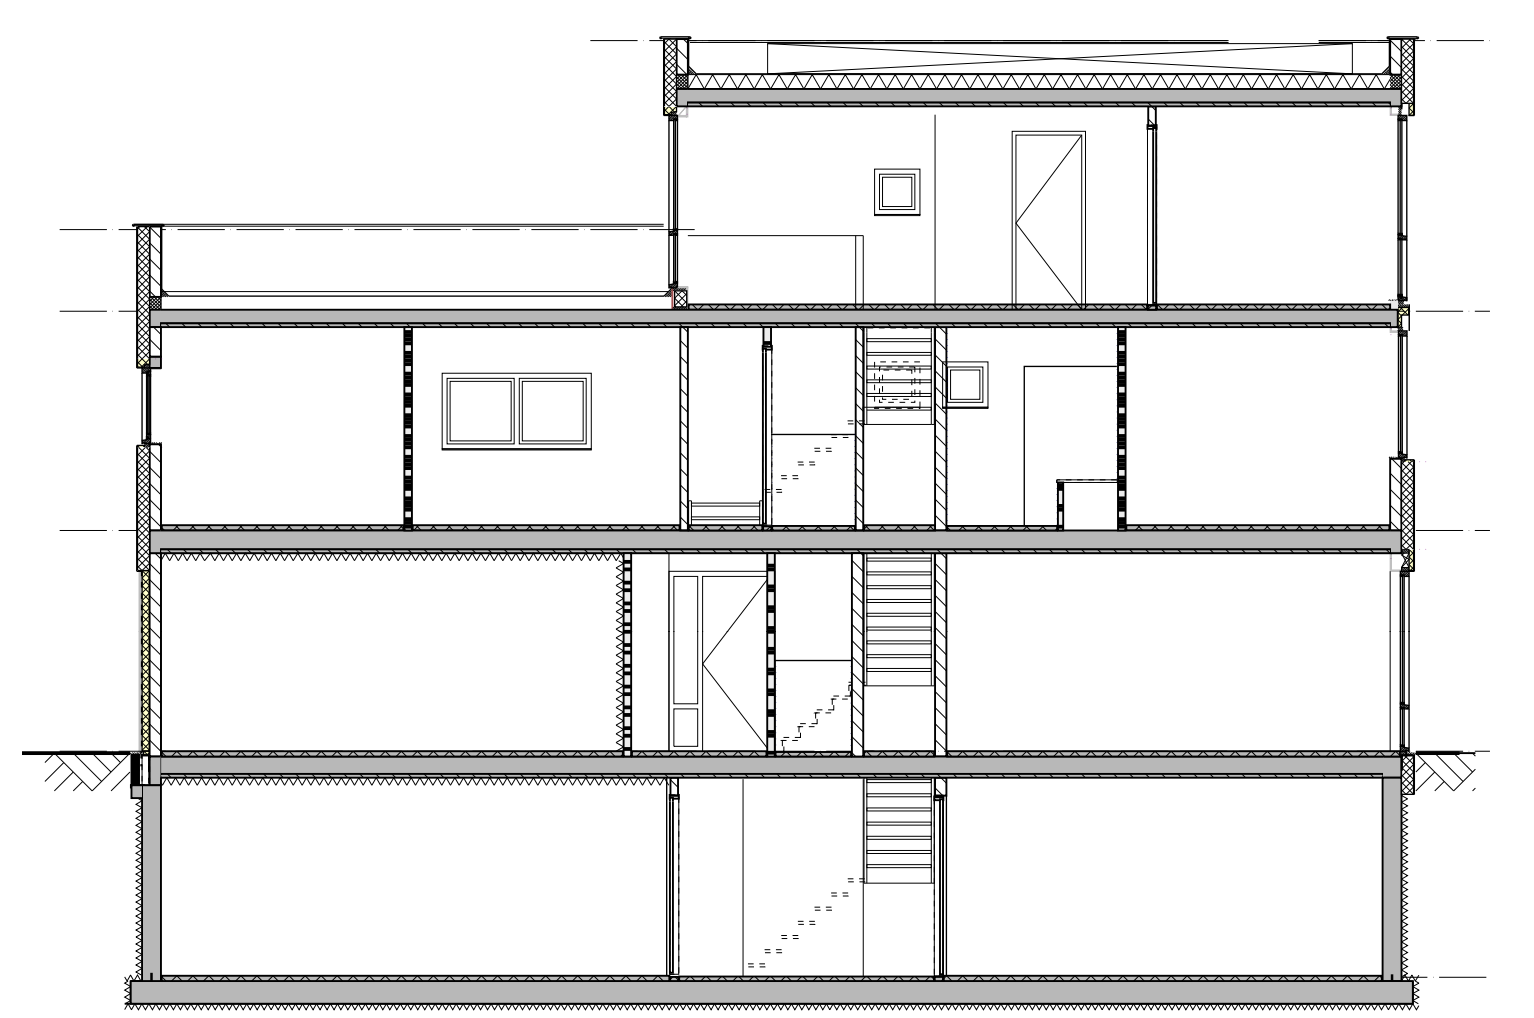

Doorsnede B-B 1:100

Woningtype(n): 1 en 2 OPTIES
Kavelnummer(s): 1 t/m 4
Project: 4 woningen aan de Damiaanberg te Meerssen -OPTIES-
Verkooptekening
Omschrijving: Kelder - Begane Grond - Voorevel - Doorsneden -
Gewijzigd:
datum: 15-12-2021
schaal: 1:50 / 1:100
werknr.: 14-381
bladnr.: VT 05 -OPTIES