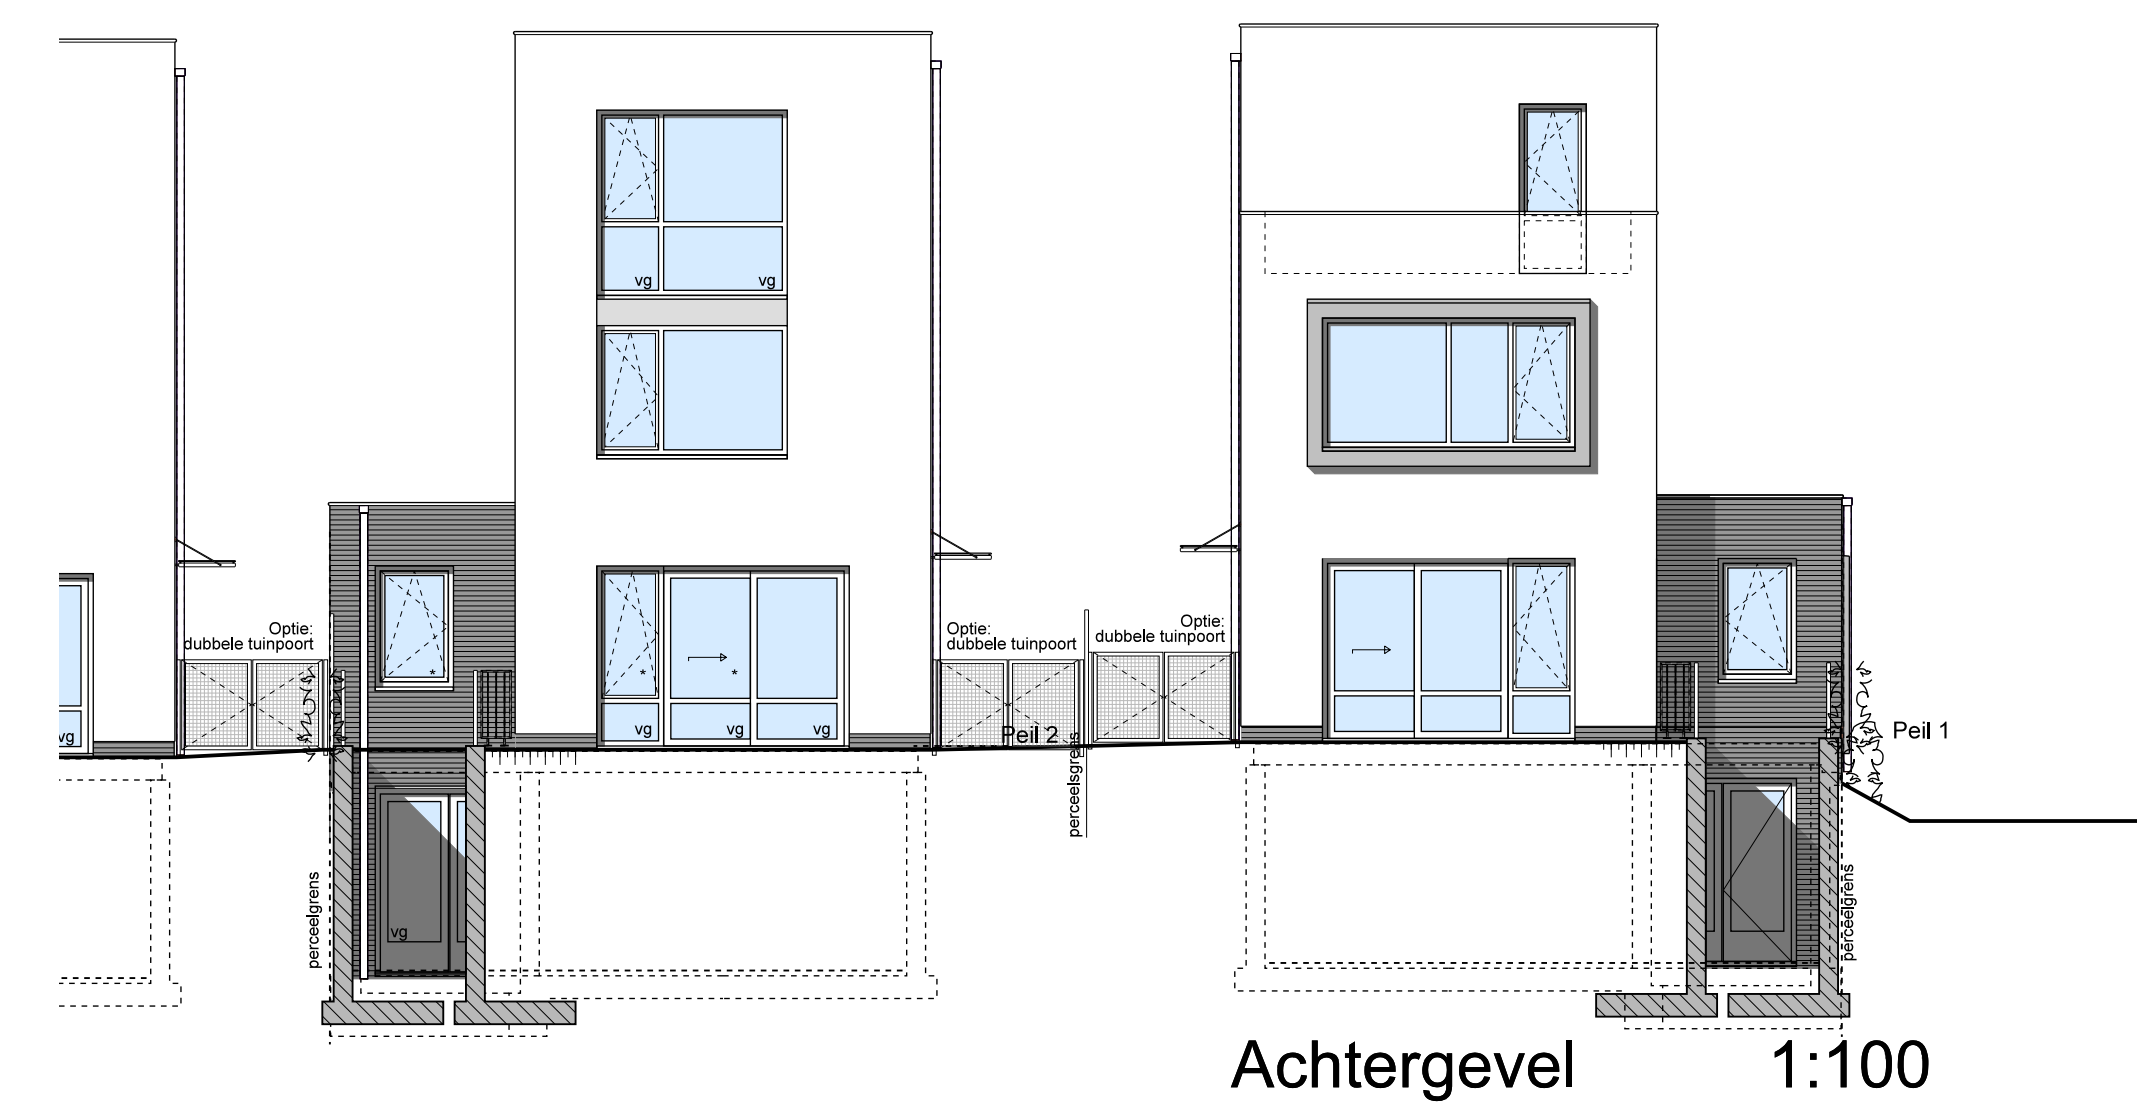

Achtergevel 1:100