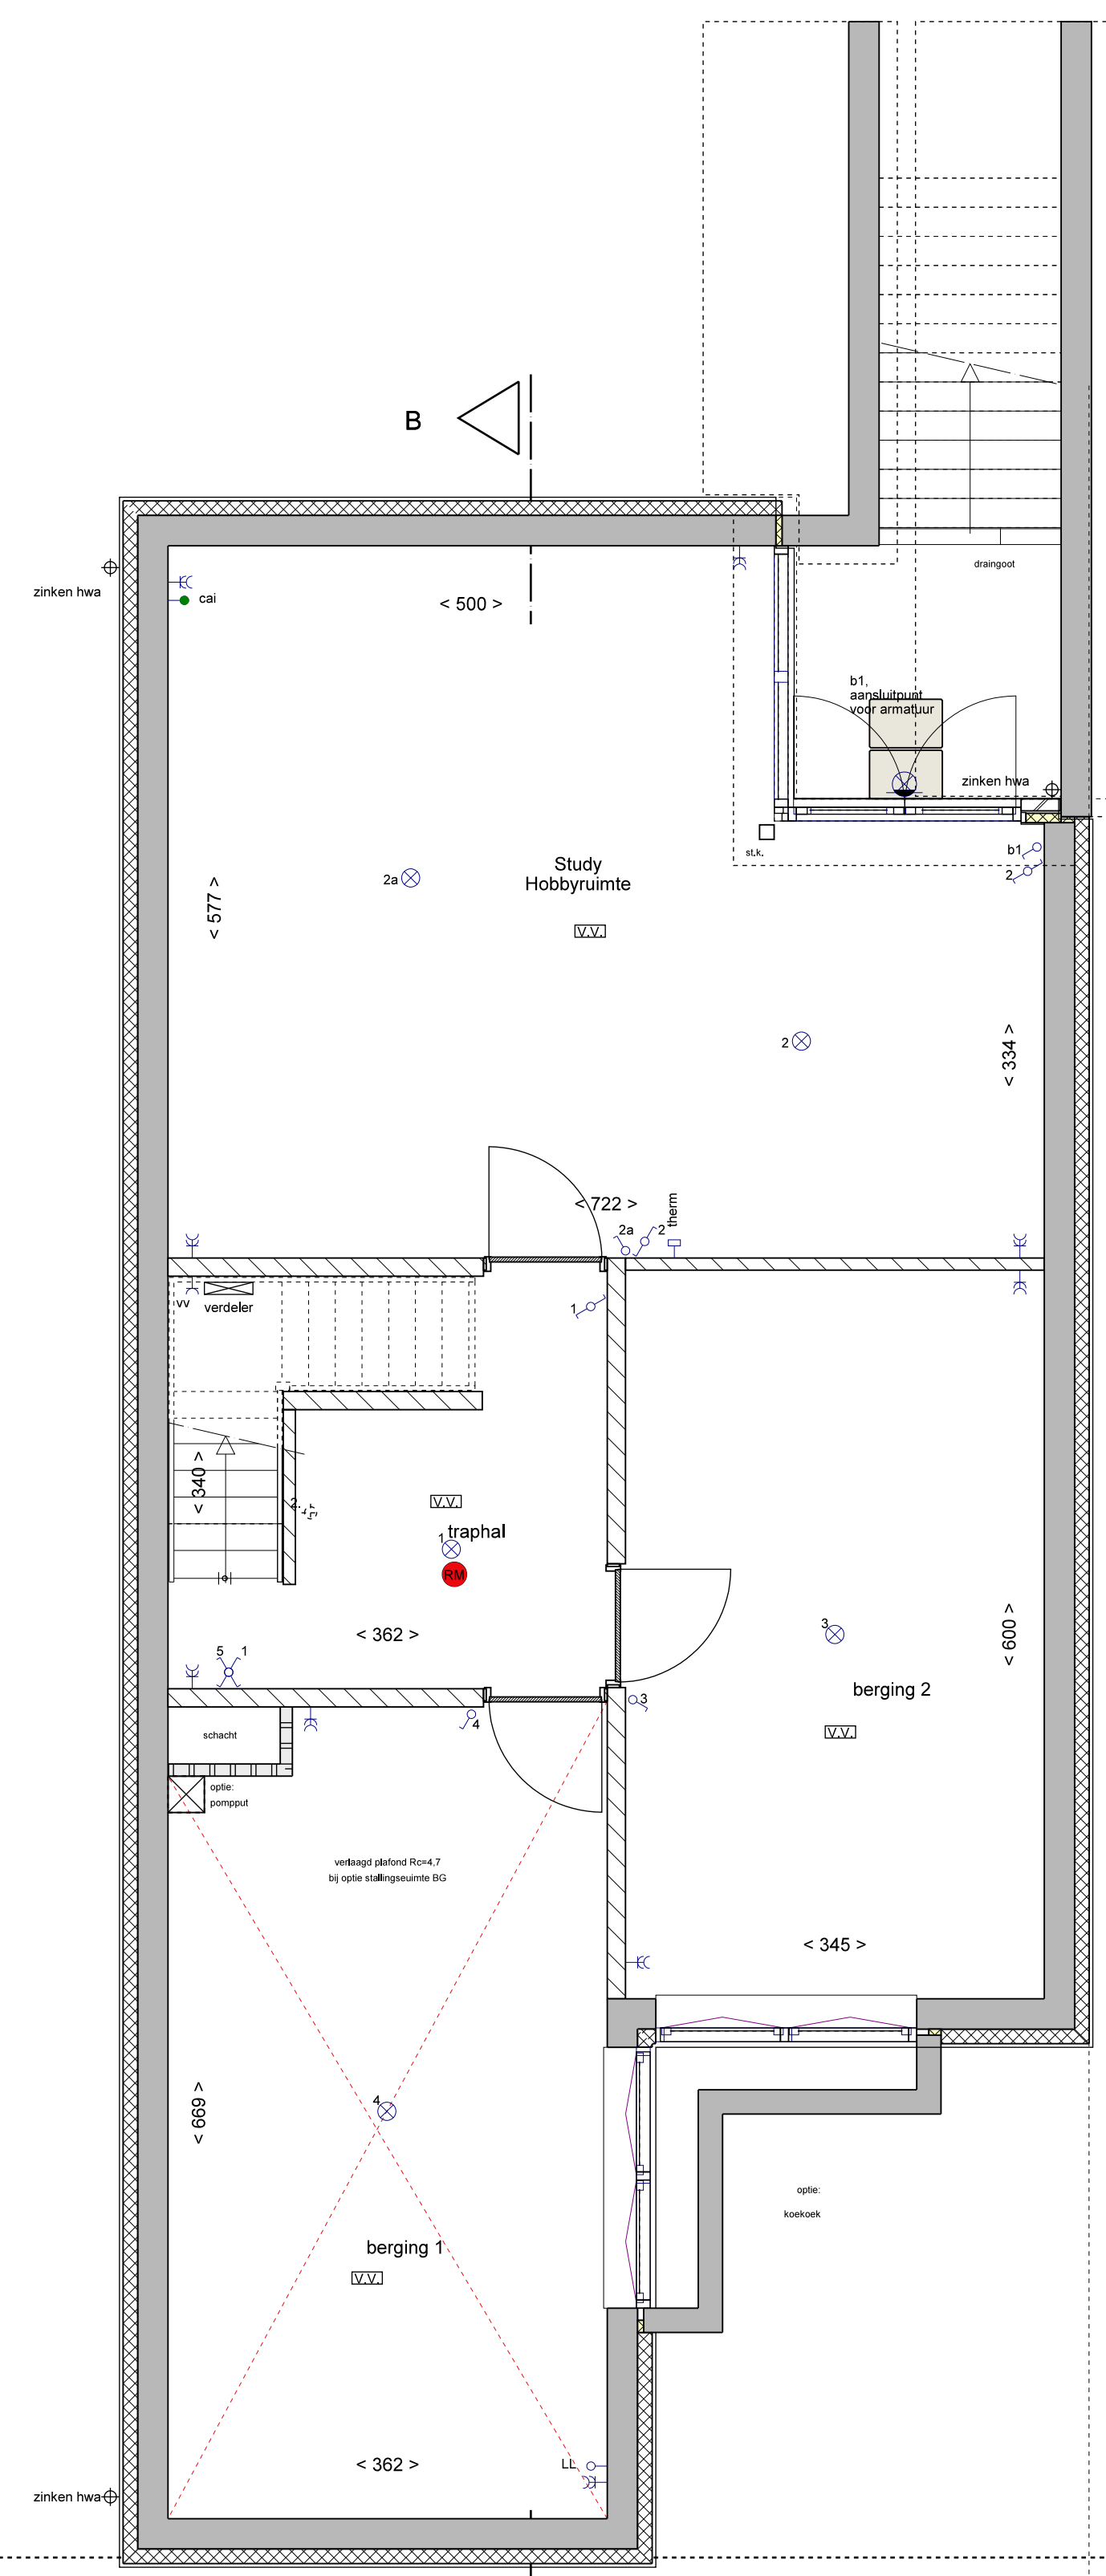

Opties: 1.pompput
2 dubbele koekoek

Kelder: Kavel 2 t/m 4