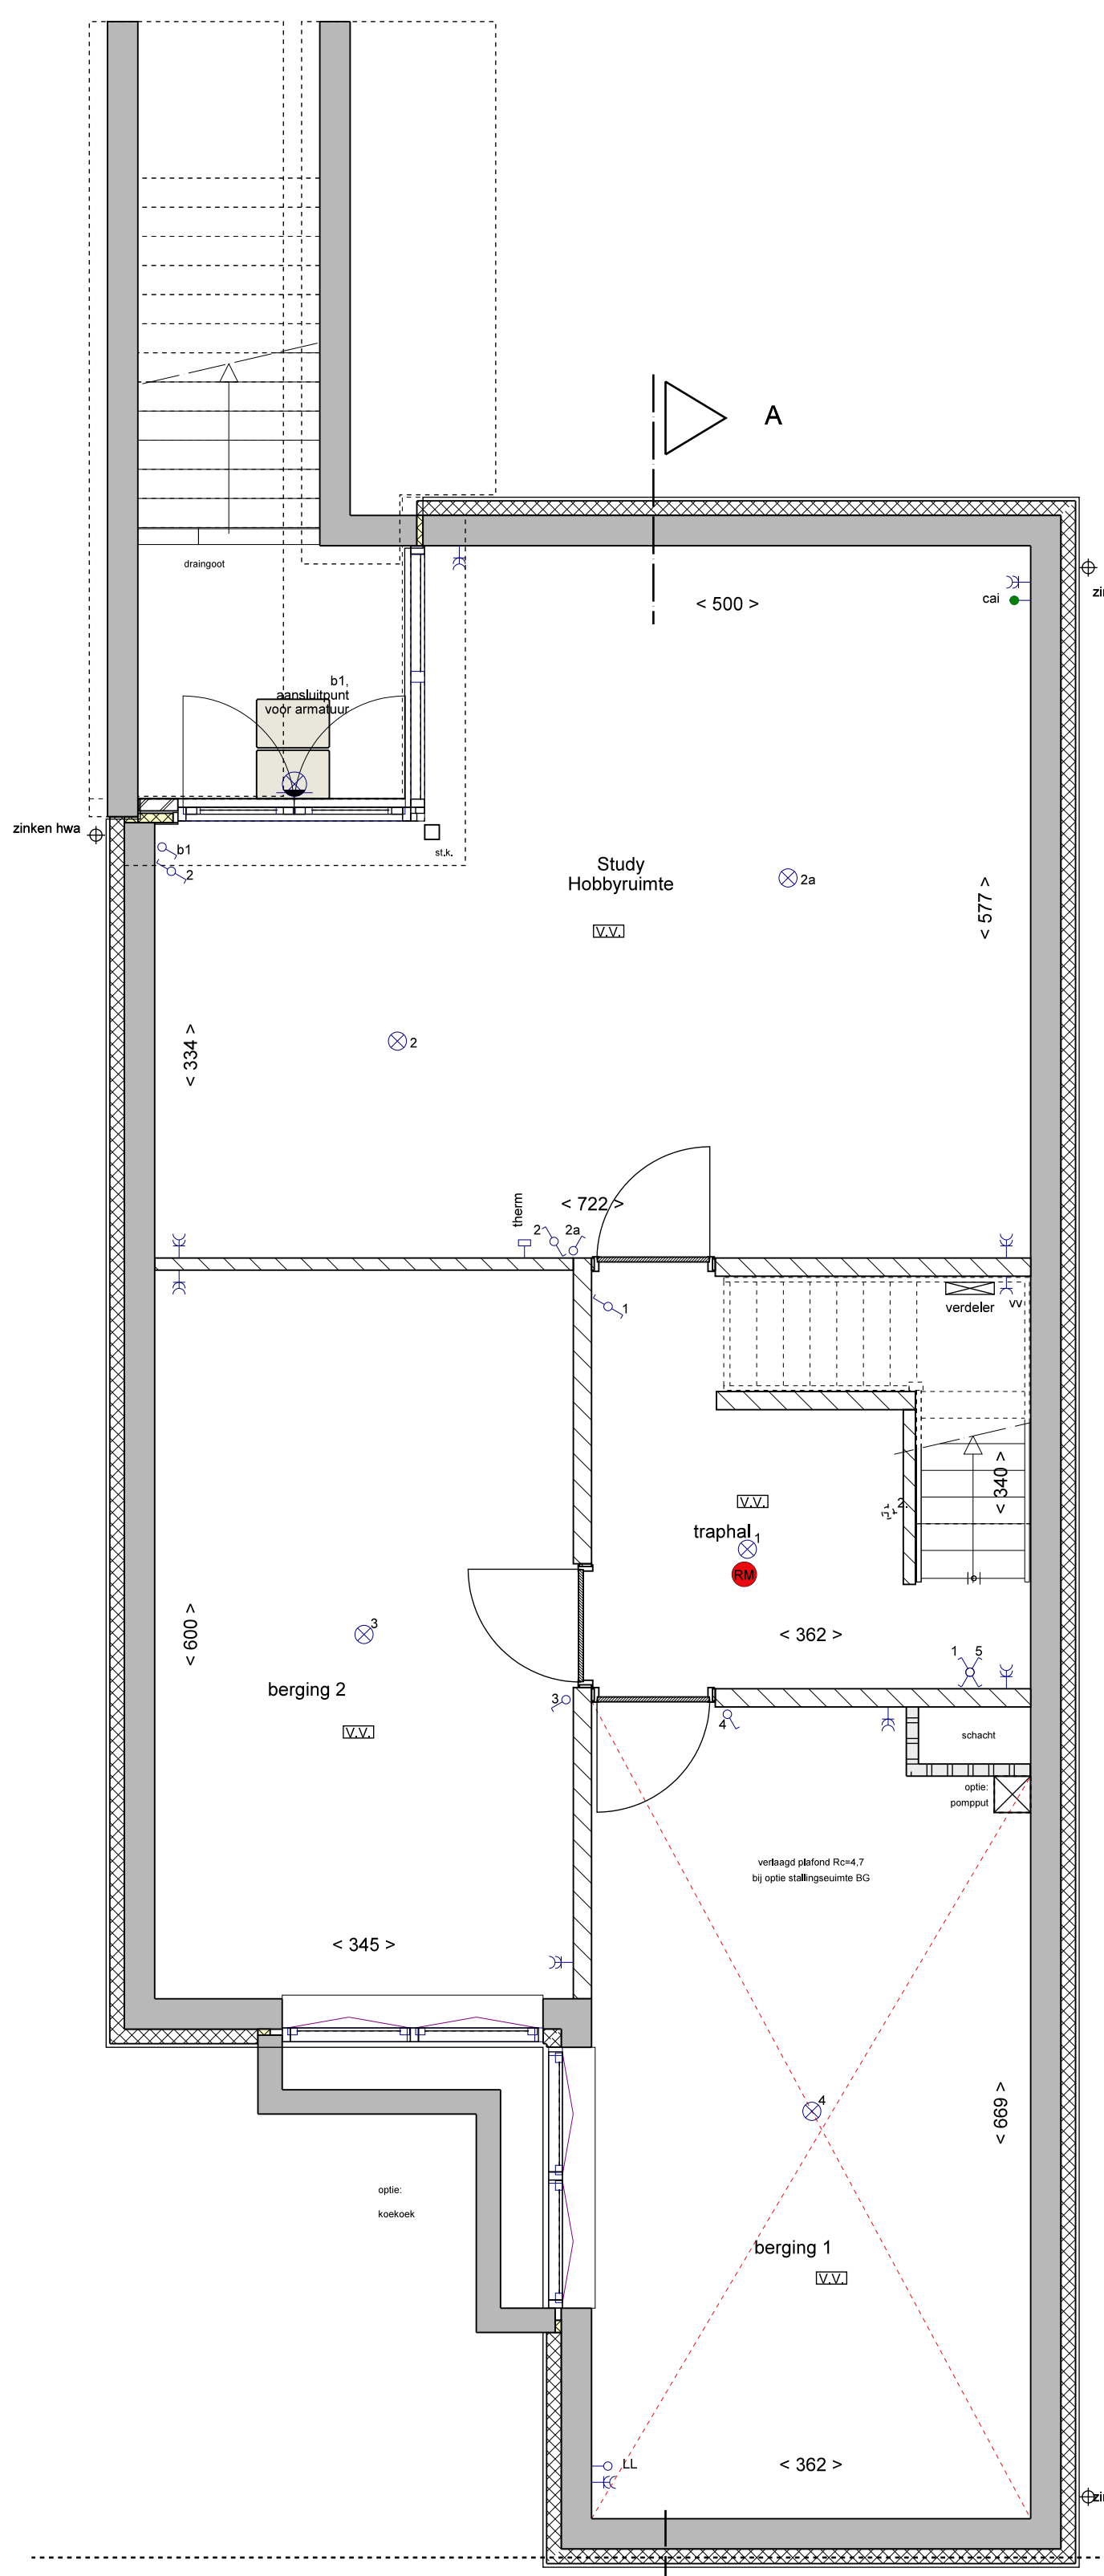

Opties: 1.pompput
2 dubbele koekoek

Kelder: kavel 1 1:50